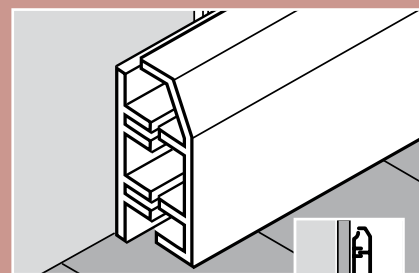

Une fois installés, les panneaux sont inaltérables et durables. Etanches, ils n'absorbent pas l'eau et ne se désagrègent pas. Jamais l'entretien n'a été aussi simple!

L'assortiment Artelam® est proposé en 5 couleurs dans une fabrication standard de 25cm de large et 2,6m de long. Grâce au système d'assemblage jointif par languette et encoche, vous assemblez les panneaux sans la moindre difficulté. La pose est effectuée par fixation sur un lattage préalablement disposé sur le mur à recouvrir ou encore en collant les panneaux directement sur un mur lisse et plan.

Afboordingsprofiel
Profilé de départ
069

Universele hoek
Coin universel
858

Plint
Plinthe
066

 **dumaplast®**
extrusion
Made in Belgium

Uw Artelam®-verdelers
Votre distributeur Artelam®