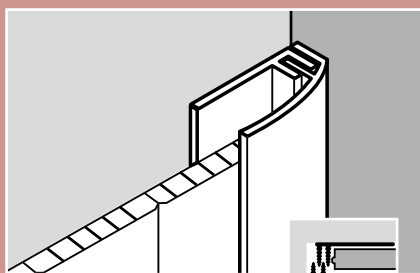

Afboordingsprofiel
Profilé de départ
069